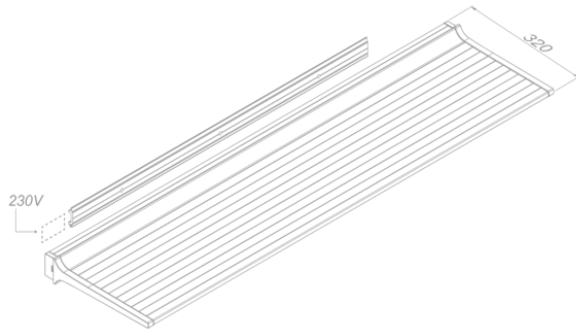

Beleuchtung
Novy Shelf Pro 275
Mineral Black

EAN 5414425253890

Funktionen & Eigenschaften

- Bedienung Gesture Control Pro

Abmessungen

- Gerätemaße (BxTxH) 2737 x 320 x 65
- Minimale Montagehöhe über der Arbeitsplatte (mm) 450

Technische Eigenschaften

- Maximale Leistung (W) 115
- Netzspannung (V) 100-240
- Frequenz (Hz) 50-60
- Leistungsaufnahme im Stand-by-Modus (Ps)(W) 0
- Gewicht (kg) 14,6
- Sicherheitsklasse II

Shelf 937 ~ 3037
Shelf Pro 1537 ~ 3037